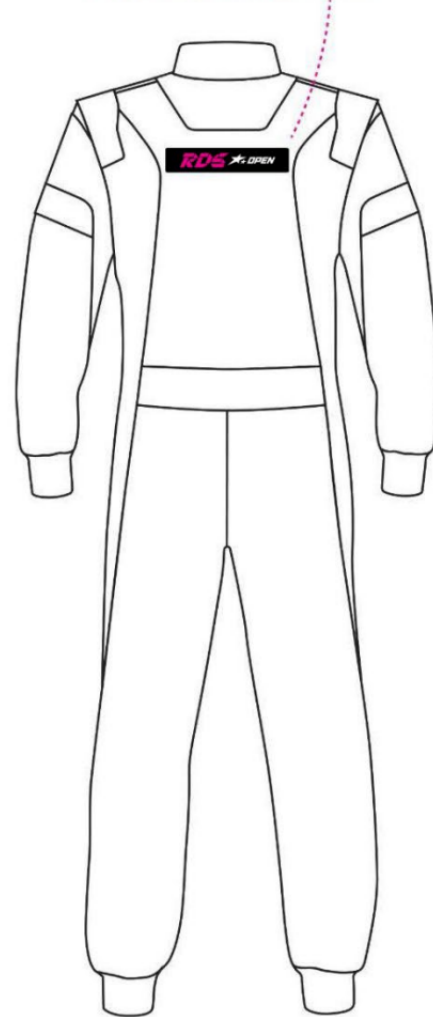

Приложение № 3 — СХЕМА ОФОРМЛЕНИЯ АВТОМОБИЛЯ И КОМБИНЕЗОНА

СХЕМА ОБЯЗАТЕЛЬНЫХ НАШИВОК НА КОМБИНЕЗОНАХ

НАД НАШИВКАМИ ЗАПРЕЩЕНО РАЗМЕЩАТЬ
КАКУЮ-ЛИБО РЕКЛАМУ ИЛИ ДРУГИЕ НАШИВКИ!

НАШИВКА НА СПИНЕ ДОЛЖНА РАСПОЛАГАТЬСЯ
НЕ НИЖЕ ОБЛАСТИ ЛОПАТОК

123×56 мм

Место,
зарезервированное
для рекламы
Организатора

Место,
зарезервированное
для рекламы
Организатора

123×56 мм

AIMOL – 123×40 мм

RDS Open – 123×40 мм

RDS Open – 200×40 мм

СХЕМА ОБЯЗАТЕЛЬНОЙ РЕКЛАМЫ НА АВТОМОБИЛЕ

Место, зарезервированное для рекламы Организатора.
Общий размер 380×500 мм

380×123 мм

380×132 мм

185×60 мм