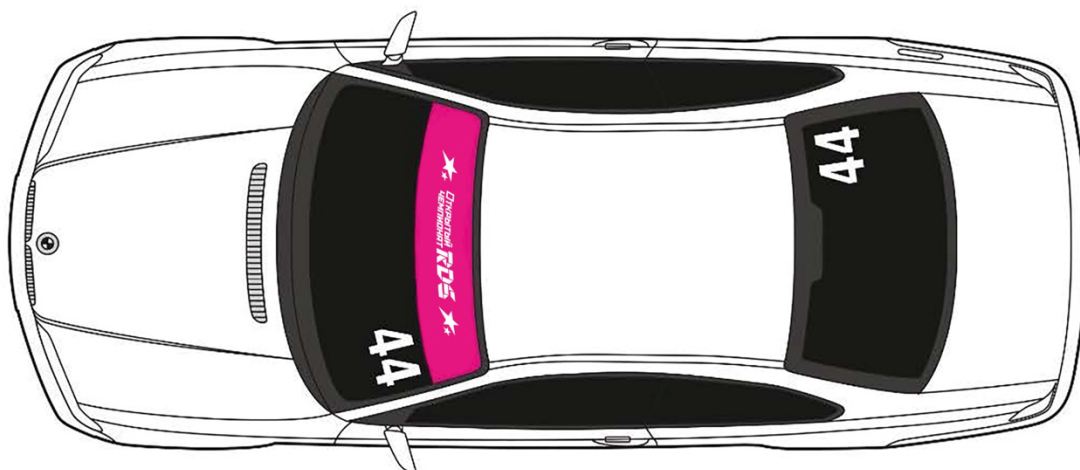

Приложение № 3 — СХЕМА ОФОРМЛЕНИЯ АВТОМОБИЛЯ И КОМБИНЕЗОНА

СХЕМА ОБЯЗАТЕЛЬНЫХ НАШИВОК НА КОМБИНЕЗОНАХ

НАД НАШИВКАМИ ЗАПРЕЩЕНО РАЗМЕЩАТЬ
КАКУЮ-ЛИБО РЕКЛАМУ ИЛИ ДРУГИЕ НАШИВКИ!

НАШИВКА НА СПИНЕ ДОЛЖНА РАСПОЛАГАТЬСЯ
НЕ НИЖЕ ОБЛАСТИ ЛОПАТОК

123×56 мм

Место,
зарезервированное
для рекламы
Организатора

Место,
зарезервированное
для рекламы
Организатора

123×56 мм

AIMOL – 123×40 мм

RDS Open – 123×40 мм

RDS Open – 200×40 мм

СХЕМА ОБЯЗАТЕЛЬНОЙ РЕКЛАМЫ НА АВТОМОБИЛЕ

Место, зарезервированное для рекламы Организатора.
Общий размер 380×500 мм

380×123 мм

380×132 мм

185×60 мм