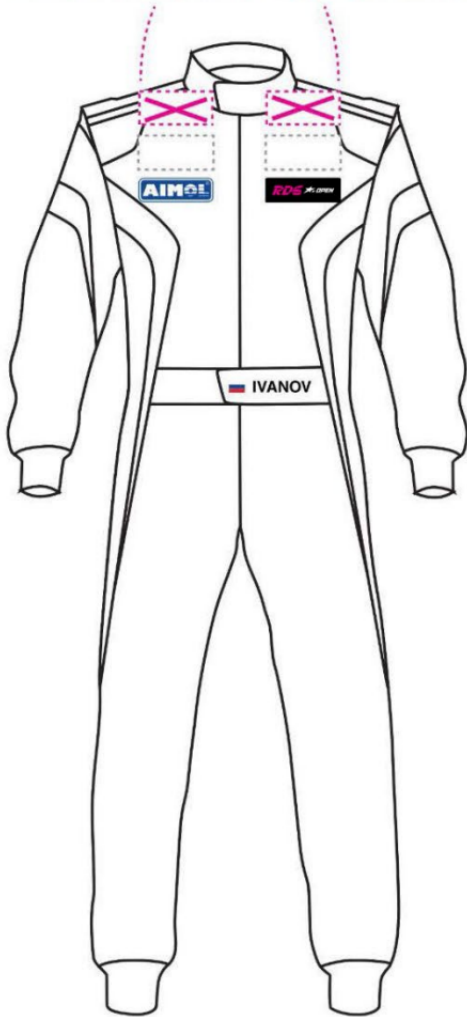

Приложение № 3 — СХЕМА ОФОРМЛЕНИЯ АВТОМОБИЛЯ И КОМБИНЕЗОНА

СХЕМА ОБЯЗАТЕЛЬНЫХ НАШИВОК НА КОМБИНЕЗОНАХ

НАД НАШИВКАМИ ЗАПРЕЩЕНО РАЗМЕЩАТЬ
КАКУЮ-ЛИБО РЕКЛАМУ ИЛИ ДРУГИЕ НАШИВКИ!

НАШИВКА НА СПИНЕ ДОЛЖНА РАСПОЛАГАТЬСЯ
НЕ НИЖЕ ОБЛАСТИ ЛОПАТОК

123×56 мм

Место,
зарезервированное
для рекламы
Организатора

Место,
зарезервированное
для рекламы
Организатора

123×56 мм

AIMOL – 123×40 мм

RDS Open – 123×40 мм

RDS Open – 200×40 мм

СХЕМА ОБЯЗАТЕЛЬНОЙ РЕКЛАМЫ НА АВТОМОБИЛЕ

Место, зарезервированное для рекламы Организатора.
Общий размер 380×500 мм

380×123 мм

380×132 мм

185×60 мм